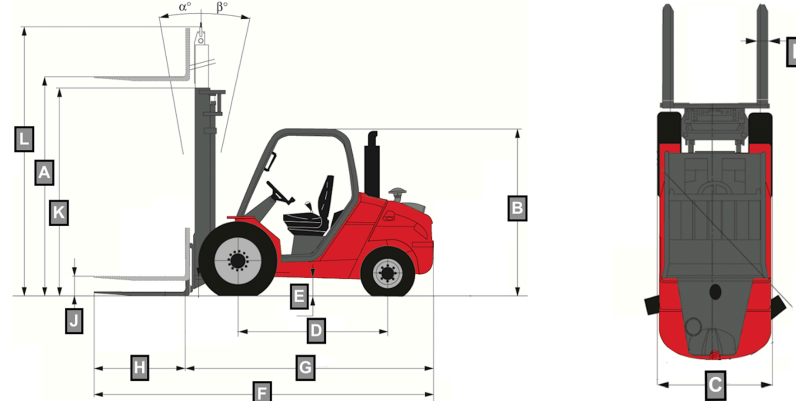

CARRETILLAS ELEVADORAS DIÉSEL

✉ departamentocomercial@gerpasa.com

☎ 962 240 988

☎ 660 809 799

Modelo	AUSA CH-200	YALE GDP20MX	YALE GDP 2,5N	Manitou MSI 25T	AUSA CH-350	YALE GP3.5N
Carga máxima	2.000 Kg	2.000 Kg	2.500 Kg	2.500 Kg	3.500 Kg	3.500 Kg
Elevación Máx. Carga (A)	5,40 mts.	4,95 mts.	4,95 mts.	4,30 mts.	3,30 mts.	3,64 mts.
Altura alto cabina al suelo (B)	2,05 mts.	2,22 mts.	2,16 mts.	2,10 mts.	2,22 mts.	2,18 mts.
Ancho de la carretilla (C)	1,77 mts.	1,14 mts.	1,16 mts.	1,32 mts.	2,05 mts.	1,73 mts.
Distancia entre ejes (D)	1,85 mts.	1,62 mts.	1,65 mts.	1,80 mts.	2,02 mts.	1,70 mts.
Altura al suelo (E)	0,24 mts.	0,19 mts.	0,16 mts.	0,26 mts.	0,30 mts.	0,13 mts.
Largo Total (Con Horquillas) (F)	4,24 mts.	3,52 mts.	3,61 mts.	4,04 mts.	4,58 mts.	3,89 mts.
Largo Total (Sin Horquillas) (G)	3,04 mts.	2,52 mts.	2,61 mts.	2,94 mts.	3,38 mts.	2,82 mts.
Largo horquillas (H)	1,20 mts.	1,00 mts.	1,00 mts.	1,10 mts.	1,20 mts.	1,20 mts.
Ancho horquillas (I)	0,10 mts.	0,10 mts.	0,10 mts.	0,10 mts.	0,12 mts.	0,12 mts.
Elevación Libre (J)	1,68 mts.	1,58 mts.	1,53 mts.	1,42 mts.	0,12 mts.	0,17 mts.
Altura mástil replegado (K)	2,61 mts.	2,17 mts.	2,17 mts.	2,15 mts.	2,67 mts.	2,08 mts.
Altura mástil extendido (L)	6,29 mts.	6,17 mts.	6,17 mts.	5,06 mts.	4,57 mts.	3,64 mts.