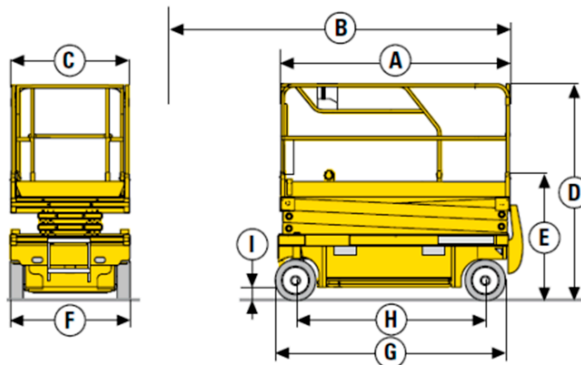

**JLG 3246ES**

**Sinoboom 1012E**

**Haulotte Compact 14**

**Sinoboom 1212E**

**Genie GS\_4069DC**

**Sinoboom 1412E**

**Sinoboom 1414E**

Modelo	JLG 3246ES	Sinoboom 1012E	Haulotte Compact 14	Sinoboom 1212E	Genie GS_4069DC	Sinoboom 1412E	Sinoboom 1414E
<b>Altura de trabajo</b>	11,58 mts.	12,00 mts.	13,85 mts.	13,90 mts.	14,12 mts.	15,80 mts.	15,80 mts.
<b>Capacidad máxima (Kg)</b>	320 Kg	320 Kg	350 Kg	320 Kg	363 Kg	227 Kg	227 Kg
<b>Peso total máquina (Kg)</b>	2.550 Kg	2.815 Kg	3.168 Kg	3.210 Kg	4.924 Kg	3.375 Kg	3.430 Kg
<b>Largo plataforma (A)</b>	2,50 mts.	2,45mts.	2,31 mts.	2,30 mts.	2,79 mts.	2,64 mts.	2,64 mts.
<b>Largo plataforma (extendida) (B)</b>	3,77 mts.	3,35 mts.	3,23 mts.	3,35 mts.	4,31 mts.	3,54 mts.	3,54 mts.
<b>Ancho plataforma (C)</b>	1,17 mts.	1,17 mts.	1,20 mts.	1,17 mts.	1,60 mts.	1,15 mts.	1,15 mts.
<b>Altura replegada (D)</b>	2,36 mts.	1,86 mts.	2,50 mts.	2,60 mts.	2,74 mts.	2,60 mts.	2,60 mts.
<b>Altura transporte (E)</b>	1,97 mts.	2,48 mts.	2,08 mts.	1,98 mts.	2,08 mts.	1,96 mts.	1,96 mts.
<b>Ancho transporte (F)</b>	1,17 mts.	1,17 mts.	1,20 mts.	1,17 mts.	1,75 mts.	1,27 mts.	1,41 mts.
<b>Largo transporte (G)</b>	2,50 mts.	2,45 mts.	2,49 mts.	2,45 mts.	3,76 mts.	2,78 mts.	2,78 mts.
<b>Distancia entre ejes (H)</b>	2,09 mts.	1,88 mts.	1,86 mts.	1,88 mts.	2,29 mts.	2,22 mts.	2,22 mts.
<b>Altura al suelo (I)</b>	12,7 cm	10 cm	13 cm	10 cm	24 cm	10 cm	10 cm

# TIJERAS ELÉCTRICAS

✉ departamentocomercial@gerpasa.com

☎ 962 240 988

☎ 660 809 799

Modelo	Sinoboom 1623RE
Altura de trabajo	18,20 mts.
Capacidad máxima (Kg)	680 Kg
Peso total máquina (Kg)	9.250 Kg
Largo plataforma (A)	3,98 mts.
Largo plataforma (extendida) (B)	6,68 mts.
Ancho plataforma (C)	1,82 mts.
Altura replegada (D)	3,21 mts.
Altura transporte (E)	2,44 mts.
Ancho transporte (F)	2,28 mts.
Largo transporte (G)	4,88 mts.
Distancia entre ejes (H)	2,84 mts.
Altura al suelo (I)	36 cm