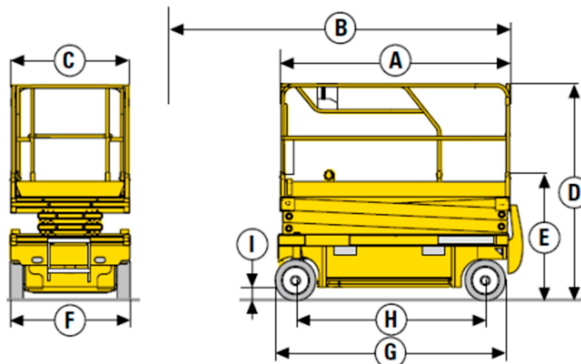

TIJERAS ELÉCTRICAS

Estos modelos de tijeras eléctricas vienen equipados con ruedas de obra y estabilizadores, que les permite trabajar en exterior

✉ departamentocomercial@gerpasa.com

☎ 962 240 988

☎ 660 809 799

Modelo	JLG 3246ES	Sinoboom 1012E	Haulotte Compact 14	Sinoboom 1212E	Genie GS_4069DC	Sinoboom 1412E	Sinoboom 1414E
Altura de trabajo	11,58 mts.	12,00 mts.	13,85 mts.	13,90 mts.	14,12 mts.	15,80 mts.	15,80 mts.
Capacidad máxima (Kg)	320 Kg	320 Kg	350 Kg	320 Kg	363 Kg	227 Kg	227 Kg
Peso total máquina (Kg)	2.550 Kg	2.815 Kg	3.168 Kg	3.210 Kg	4.924 Kg	3.375 Kg	3.430 Kg
Largo plataforma (A)	2,50 mts.	2,45mts.	2,31 mts.	2,30 mts.	2,79 mts.	2,64 mts.	2,64 mts.
Largo plataforma (extendida) (B)	3,77 mts.	3,35 mts.	3,23 mts.	3,35 mts.	4,31 mts.	3,54 mts.	3,54 mts.
Ancho plataforma (C)	1,17 mts.	1,17 mts.	1,20 mts.	1,17 mts.	1,60 mts.	1,15 mts.	1,15 mts.
Altura replegada (D)	2,36 mts.	1,86 mts.	2,50 mts.	2,60 mts.	2,74 mts.	2,60 mts.	2,60 mts.
Altura transporte (E)	1,97 mts.	2,48 mts.	2,08 mts.	1,98 mts.	2,08 mts.	1,96 mts.	1,96 mts.
Ancho transporte (F)	1,17 mts.	1,17 mts.	1,20 mts.	1,17 mts.	1,75 mts.	1,27 mts.	1,41 mts.
Largo transporte (G)	2,50 mts.	2,45 mts.	2,49 mts.	2,45 mts.	3,76 mts.	2,78 mts.	2,78 mts.
Distancia entre ejes (H)	2,09 mts.	1,88 mts.	1,86 mts.	1,88 mts.	2,29 mts.	2,22 mts.	2,22 mts.
Altura al suelo (I)	12,7 cm	10 cm	13 cm	10 cm	24 cm	10 cm	10 cm