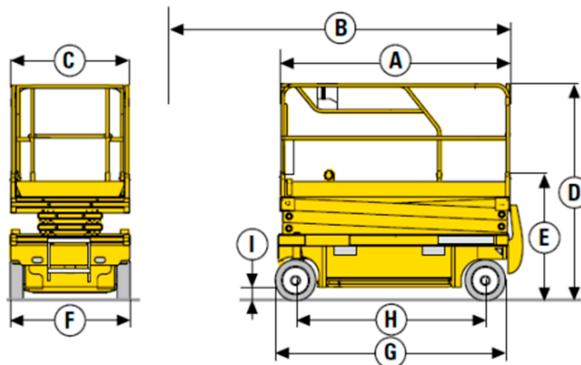

# TIJERAS ELÉCTRICAS

El 10% de la facturación anual de esta plataforma se destina a la Asociación Española contra el Cáncer (AECC)

✉ departamentocomercial@gerpasa.com

☎ 962 240 988

☎ 660 809 799

							
<b>Modelo</b>	<b>Sinoboom 1530SE</b>	<b>Haulotte Optimum 6</b>	<b>Haulotte Compact 8</b>	<b>JLG 1930ES</b>	<b>JLG 2030</b>	<b>Haulotte Optimum 8</b>	<b>Sinoboom 1932ME</b>
<b>Altura de trabajo</b>	6,5 mts.	6,35 mts.	8,2 mts.	7,72 mts.	8 mts.	7,8 mts.	7,8 mts.
<b>Capacidad máxima (Kg)</b>	240 Kg	270 Kg	350 Kg	230 Kg	360 Kg	270 Kg	230 Kg
<b>Peso total máquina (Kg)</b>	880 Kg	1.290 Kg	1.730 Kg	1.565 Kg	2.065 Kg	1.370 Kg	1.575 Kg
<b>Largo plataforma (A)</b>	1,34 mts.	1,68 mts.	2,30 mts.	1,87 mts.	2,30 mts.	1,68 mts.	1,64 mts.
<b>Largo plataforma (extendida) (B)</b>	2,02 mts.	2,59 mts.	3,22 mts.	2,77 mts.	3,20 mts.	2,59 mts.	2,54 mts.
<b>Ancho plataforma (C)</b>	0,70 mts.	0,70 mts.	0,81 mts.	0,76 mts.	0,76 mts.	0,70 mts.	0,76 mts.
<b>Altura replegada (D)</b>	1,97 mts.	1,91 mts.	2 mts.	1,98 mts.	2,20 mts.	2 mts.	2,14 mts.
<b>Altura transporte (E)</b>	1,67 mts.	1,91 mts.	1,13 mts.	1,59 mts.	1,80 mts.	2 mts.	1,88 mts.
<b>Ancho transporte (F)</b>	0,76 mts.	0,76 mts.	0,80 mts.	0,76 mts.	0,76 mts.	0,76 mts.	0,76 mts.
<b>Largo transporte (G)</b>	1,42 mts.	1,90 mts.	2,48 mts.	1,87 mts.	2,30 mts.	1,90 mts.	1,80 mts.
<b>Distancia entre ejes (H)</b>	1,11 mts.	1,38 mts.	1,86 mts.	1,60 mts.	1,88 mts.	1,38 mts.	1,33 mts.
<b>Altura al suelo (I)</b>	6 cm	8 cm	12,5 cm	9 cm	8,8 cm	0,8 cm	7,5 cm