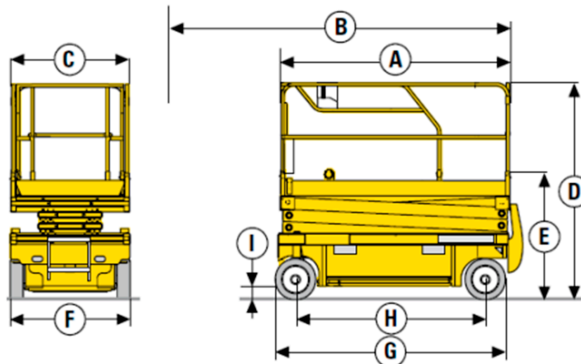

TIJERAS ELÉCTRICAS

✉ departamentcomercial@gerpasa.com

☎ 962 240 988

☎ 660 809 799

Modelo	Sinoboom 2746E	Haulotte Compact 10	JLG 2646ES	Haulotte Compact 10N	Sinoboom 2732E	JLG 2630ES	Haulotte Compact 12
Altura de trabajo	10,10 mts.	10,15 mts.	9,92 mts.	10 mts.	10,10 mts.	9,80 mts.	12 mts.
Capacidad máxima (Kg)	450 Kg	450 Kg	450 Kg	230 Kg	250 Kg	230 Kg	300 Kg
Peso total máquina (Kg)	2.715 Kg	2.330 Kg	2.600 Kg	2.160 Kg	2.265 Kg	2.200 Kg	2.470 Kg
Largo plataforma (A)	2,45 mts.	2,30 mts.	2,50 mts.	2,30 mts.	2,30 mts.	2,30 mts.	2,30 mts.
Largo plataforma (extendida) (B)	3,35 mts.	3,22 mts.	3,77 mts.	3,22 mts.	3,20 mts.	3,10 mts.	3,22 mts.
Ancho plataforma (C)	1,17 mts.	1,20 mts.	1,12 mts.	0,80 mts.	0,80 mts.	0,76 mts.	1,20 mts.
Altura replegada (D)	2,36 mts.	2,26 mts.	2,36 mts.	2,18 mts.	2,36 mts.	2,33 mts.	2,38 mts.
Altura transporte (E)	1,73 mts.	1,40 mts.	1,97 mts.	1,32 mts.	1,96 mts.	1,23 mts.	1,53 mts.
Ancho transporte (F)	1,17 mts.	1,20 mts.	1,17 mts.	0,81 mts.	0,83 mts.	0,76 mts.	1,20 mts.
Largo transporte (G)	2,45 mts.	2,45 mts.	2,50 mts.	2,48 mts.	2,46 mts.	2,30 mts.	2,45 mts.
Distancia entre ejes (H)	1,88 mts.	1,86 mts.	2,09 mts.	1,86 mts.	1,88 mts.	1,88 mts.	1,86 mts.
Altura al suelo (I)	10 cm	13 cm	12,70 cm	12,5 cm	10 cm	9 cm	13 cm