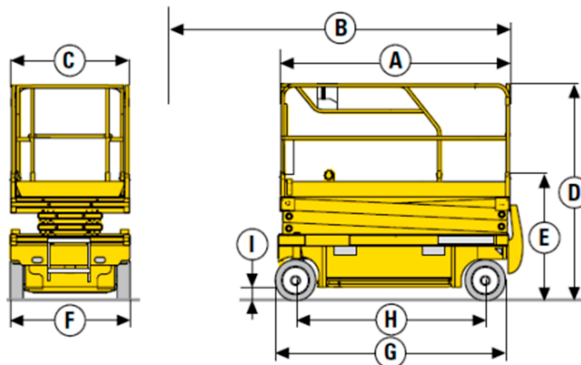

TIJERAS ELÉCTRICAS

El 10% de la facturación anual de esta plataforma se destina a la Asociación Española contra el Cáncer (AECC)

✉ departamentocomercial@gerpasa.com

☎ 962 240 988

☎ 660 809 799

Modelo	Sinoboom 1530SE	Haulotte Optimum 6	Haulotte Compact 8	JLG 1930ES	JLG 2030	Haulotte Optimum 8	Sinoboom 1932ME
Altura de trabajo	6,5 mts.	6,35 mts.	8,2 mts.	7,72 mts.	8 mts.	7,8 mts.	7,8 mts.
Capacidad máxima (Kg)	240 Kg	270 Kg	350 Kg	230 Kg	360 Kg	270 Kg	230 Kg
Peso total máquina (Kg)	880 Kg	1.290 Kg	1.730 Kg	1.565 Kg	2.065 Kg	1.370 Kg	1.575 Kg
Largo plataforma (A)	1,34 mts.	1,68 mts.	2,30 mts.	1,87 mts.	2,30 mts.	1,68 mts.	1,64 mts.
Largo plataforma (extendida) (B)	2,02 mts.	2,59 mts.	3,22 mts.	2,77 mts.	3,20 mts.	2,59 mts.	2,54 mts.
Ancho plataforma (C)	0,70 mts.	0,70 mts.	0,81 mts.	0,76 mts.	0,76 mts.	0,70 mts.	0,76 mts.
Altura replegada (D)	1,97 mts.	1,91 mts.	2 mts.	1,98 mts.	2,20 mts.	2 mts.	2,14 mts.
Altura transporte (E)	1,67 mts.	1,91 mts.	1,13 mts.	1,59 mts.	1,80 mts.	2 mts.	1,88 mts.
Ancho transporte (F)	0,76 mts.	0,76 mts.	0,80 mts.	0,76 mts.	0,76 mts.	0,76 mts.	0,76 mts.
Largo transporte (G)	1,42 mts.	1,90 mts.	2,48 mts.	1,87 mts.	2,30 mts.	1,90 mts.	1,80 mts.
Distancia entre ejes (H)	1,11 mts.	1,38 mts.	1,86 mts.	1,60 mts.	1,88 mts.	1,38 mts.	1,33 mts.
Altura al suelo (I)	6 cm	8 cm	12,5 cm	9 cm	8,8 cm	0,8 cm	7,5 cm