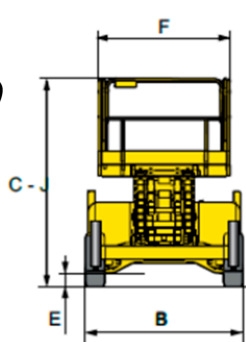

TIJERAS TODO TERRENO

✉ departamentocomercial@gerpasa.com

☎ 962 240 988

☎ 660 809 799

Modelo	Sinoboom 1623RE	Haulotte H18SX	Mieve PE-21
Altura de trabajo	18,20 mts.	17,96 mts.	21,00 mts.
Capacidad máxima (Kg)	680 Kg	500 Kg	500 Kg
Peso total máquina (Kg)	9.250 Kg	7.300 Kg	10.200 Kg
Largo plataforma (extendida) (A)	6,68 mts.	6,00 mts.	5,90 mts.
Ancho transporte (B)	2,28 mts.	2,25 mts.	2,30 mts.
Altura replegada (C)	3,21 mts.	2,97 mts.	3,20 mts.
Distancia entre ejes (D)	2,84 mts.	2,75 mts.	2,75 mts.
Altura al suelo (E)	36 cm	35 cm	20 cm
Ancho plataforma (F)	1,82 mts.	1,89 mts.	1,88 mts.
Largo plataforma (G)	3,98 mts.	4,00 mts.	3,90 mts.
Largo transporte (H)	4,88 mts.	4,18 mts.	4,22 mts.
Tamaño extensibles	1,80 mts.	1,00 mts.	1,00 m.

El 10% de la facturación anual de esta plataforma se destina a la Asociación Española contra el Cáncer (AECC)