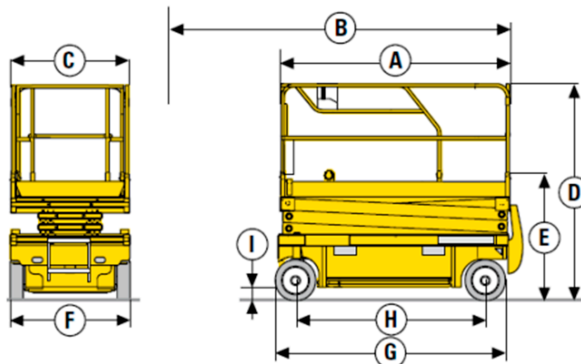

TIJERAS ELÉCTRICAS

Estos modelos de tijeras eléctricas vienen equipados con ruedas de obra y estabilizadores, que les permite trabajar en exterior

✉ departamentocomercial@gerpasa.com

☎ 962 240 988

☎ 660 809 799

Modelo	Sinoboom 1012E	Haulotte Compact 14	Sinoboom 1212E	Genie GS_4069DC	Sinoboom 1412E	Sinoboom 1414E	Sinoboom 1623RE
Altura de trabajo	12,00 mts.	13,85 mts.	13,90 mts.	14,12 mts.	15,80 mts.	15,80 mts.	18,20 mts.
Capacidad máxima (Kg)	320 Kg	350 Kg	320 Kg	363 Kg	227 Kg	227 Kg	680 Kg
Peso total máquina (Kg)	2.815 Kg	3.168 Kg	3.210 Kg	4.924 Kg	3.375 Kg	3.430 Kg	9.250 Kg
Largo plataforma (A)	2,45mts.	2,31 mts.	2,30 mts.	2,79 mts.	2,64 mts.	2,64 mts.	3,98 mts.
Largo plataforma (extendida) (B)	3,35 mts.	3,23 mts.	3,35 mts.	4,31 mts.	3,54 mts.	3,54 mts.	6,68 mts.
Ancho plataforma (C)	1,17 mts.	1,20 mts.	1,17 mts.	1,60 mts.	1,15 mts.	1,15 mts.	1,82 mts.
Altura replegada (D)	1,86 mts.	2,50 mts.	2,60 mts.	2,74 mts.	2,60 mts.	2,60 mts.	3,21 mts.
Altura transporte (E)	2,48 mts.	2,08 mts.	1,98 mts.	2,08 mts.	1,96 mts.	1,96 mts.	2,44 mts.
Ancho transporte (F)	1,17 mts.	1,20 mts.	1,17 mts.	1,75 mts.	1,27 mts.	1,41 mts.	2,28 mts.
Largo transporte (G)	2,45 mts.	2,49 mts.	2,45 mts.	3,76 mts.	2,78 mts.	2,78 mts.	4,88 mts.
Distancia entre ejes (H)	1,88 mts.	1,86 mts.	1,88 mts.	2,29 mts.	2,22 mts.	2,22 mts.	2,84 mts.
Altura al suelo (I)	10 cm	13 cm	10 cm	24 cm	10 cm	10 cm	36 cm