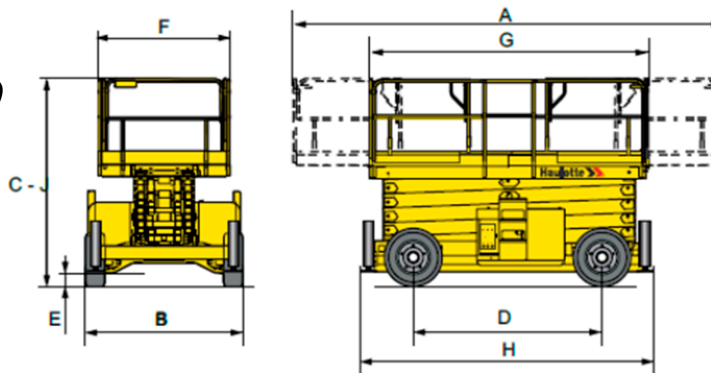

TIJERAS TODO TERRENO

✉ departamentocomercial@gerpasa.com

☎ 962 240 988

☎ 660 809 799

Modelo	Haulotte Compact 10 DX	Haulotte Compact 12 DX	Haulotte H12SX	JLG 3394RT	Genie GS_4069DC	Haulotte H15SX	JLG 4394RT
Altura de trabajo	10,15 mts.	12,15 mts.	11,95 mts.	12,06 mts.	14,12 mts.	15,01 mts.	15,11 mts.
Capacidad máxima (Kg)	565 Kg	450 Kg	700 Kg	1.020 Kg	363 Kg	500 Kg	680 Kg
Peso total máquina (Kg)	3.440 Kg	4.060 Kg	5.640 Kg	6.600 Kg	4.924 Kg	6.340 Kg	7.100 Kg
Largo plataforma (extendida) (A)	3,70 mts.	3,70 mts.	6 mts.	6,25 mts.	4,31 mts.	6,00 mts.	6,33 mts.
Ancho transporte (B)	1,80 mts.	1,80 mts.	2,25 mts.	2,28 mts.	1,75 mts.	2,25 mts.	2,28 mts.
Altura replegada (C)	2,43 mts.	2,55 mts.	2,57 mts.	2,67 mts.	2,74 mts.	2,77 mts.	2,89 mts.
Distancia entre ejes (D)	1,87 mts.	1,87 mts.	2,75 mts.	2,95 mts.	2,29 mts.	2,75 mts.	2,95 mts.
Altura al suelo (E)	27 cm	27 cm	27 cm	30 cm	24 cm	35 cm	30 cm
Ancho plataforma (F)	1,54 mts.	1,54 mts.	1,89 mts.	2,18 mts.	1,60 mts.	1,89 mts.	2,18 mts.
Largo plataforma (G)	2,50 mts.	2,50 mts.	3,91 mts.	3,81 mts.	2,79 mts.	4,00 mts.	3,81 mts.
Largo transporte (H)	3,17 mts.	3,17 mts.	4,18 mts.	4,72 mts.	3,76 mts.	4,12 mts.	4,72 mts.
Tamaño extensibles	1,20 mts.	1,20 mts.	1,00 mts.	1,22 mts.	1,52 mts.	1,00 mts.	1,22 mts.