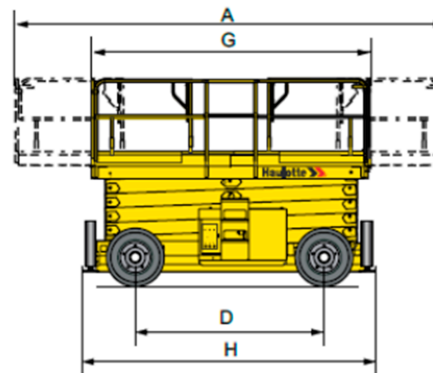

# TIJERAS TODO TERRENO

✉ departamentocomercial@gerpasa.com

☎ 962 240 988

☎ 660 809 799

			
Modelo	Sinoboom 1623RE	Haulotte H18SX	Mieve PE-21
Altura de trabajo	18,20 mts.	17,96 mts.	21,00 mts.
Capacidad máxima (Kg)	680 Kg	500 Kg	500 Kg
Peso total máquina (Kg)	9.250 Kg	7.300 Kg	10.200 Kg
Largo plataforma (extendida) (A)	6,68 mts.	6,00 mts.	5,90 mts.
Ancho transporte (B)	2,28 mts.	2,25 mts.	2,30 mts.
Altura replegada (C)	3,21 mts.	2,97 mts.	3,20 mts.
Distancia entre ejes (D)	2,84 mts.	2,75 mts.	2,75 mts.
Altura al suelo (E)	36 cm	35 cm	20 cm
Ancho plataforma (F)	1,82 mts.	1,89 mts.	1,88 mts.
Largo plataforma (G)	3,98 mts.	4,00 mts.	3,90 mts.
Largo transporte (H)	4,88 mts.	4,18 mts.	4,22 mts.
Tamaño extensibles	1,80 mts.	1,00 mts.	1,00 m.