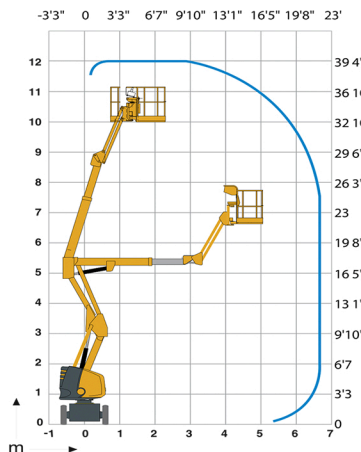

PLATAFORMA DE BRAZO ARTICULADO ELÉCTRICO

MARCA: HAULOTTE

MODELO: HA12 IP

DATOS TÉCNICOS

HA12 IP

EQUIPAMIENTO ESTÁNDAR

Altura de trabajo	12 m
Altura plataforma	10 m
Alcance máximo	6.6 m
Punto de articulación	5.25 m
Capacidad máxima	230 kg
Ángulo de abatimiento vertical del pendular	140° (+70°/-70°)
A Largo replugada	5.45 m
B Ancho	1.35 m
C Altura replugada	2 m
Altura de transporte	2.5 m
D Distancia entre ejes	2 m
E Altura al suelo	15 cm
F x G Dimensiones cesta	1.2 x 0.8 m
Alcance trasero	0 cm
Velocidad de traslación	0.9 - 4.5 km/h
Radio de giro exterior	2.85 m
Ángulo de rotación de la torreta	355°
Ángulo de rotación de la cesta	180° (+90°/-90°)
Energía	48 V - 345 Amph (C5)
Pendiente máxima	25 %
Neumáticos no marcantes	7x12''
Depósito hidráulico	30 l
Peso total	5900 kg

Excelente manejabilidad en zonas con obstáculos

- Compacta 1,35m de ancho
- Altura replugada 2 m permitiendo el paso por puertas estándares
- Pendular con movimiento vertical positivo y negativo 140° (+70°/-70°)
- Radio de giro estrecho (2.85 m)

Óptima productividad y confort

- Alcance hasta 6,6 m
- Gran autonomía de trabajo
- Mandos totalmente proporcionales