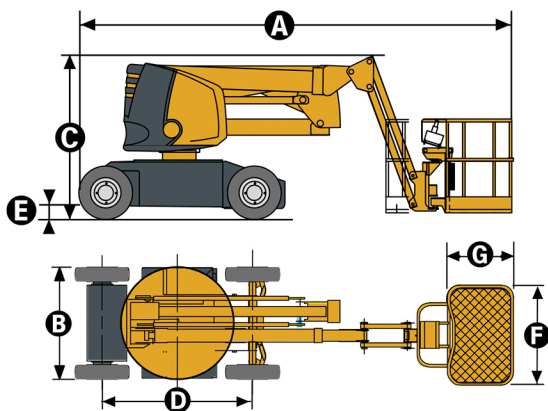

PLATAFORMA DE BRAZO ARTICULADO ELÉCTRICO

MARCA: HAULOTTE

MODELO: HA12 IP

DATOS TÉCNICOS

HA12 IP

EQUIPAMIENTO ESTÁNDAR

Altura de trabajo	12 m
Altura plataforma	10 m
Alcance máximo	6.6 m
Punto de articulación	5.25 m
Capacidad máxima	230 kg
Ángulo de abatimiento vertical del pendular	140° (+70°/-70°)
A Largo replugada	5.45 m
B Ancho	1.35 m
C Altura replugada	2 m
Altura de transporte	2.5 m
D Distancia entre ejes	2 m
E Altura al suelo	15 cm
F x G Dimensiones cesta	1.2 x 0.8 m
Alcance trasero	0 cm
Velocidad de traslación	0.9 - 4.5 km/h
Radio de giro exterior	2.85 m
Ángulo de rotación de la torreta	355°
Ángulo de rotación de la cesta	180° (+90°/-90°)
Energía	48 V - 345 Amph (C5)
Pendiente máxima	25 %
Neumáticos no marcantes	7x12''
Depósito hidráulico	30 l
Peso total	5900 kg

- Baterías de semitracción
- Indicador de carga de baterías
- Cargador de batería 48 V - 50 A
- Control de mandos táctiles
- Alarma Controlador de inclinación 3°
- Neumáticos no marcantes
- Utilización en exterior con toda seguridad, resiste velocidades de viento hasta 45 km/h
- Posición de rueda libre
- Horómetro
- Perno de bloqueo de giro para transportación del equipo
- Anillos de elevación y remolque
- Sistema manual de bajada de emergencia
- 2 ruedas motrices delanteras y 2 ruedas directrices traseras
- Limitador de carga en cesta
- Claxon

Excelente manejabilidad en zonas con obstáculos

- Compacta 1,35m de ancho
- Altura replugada 2 m permitiendo el paso por puertas estándares
- Pendular con movimiento vertical positivo y negativo 140° (+70°/-70°)
- Radio de giro estrecho (2.85 m)

Óptima productividad y confort

- Alcance hasta 6,6 m
- Gran autonomía de trabajo
- Mandos totalmente proporcionales