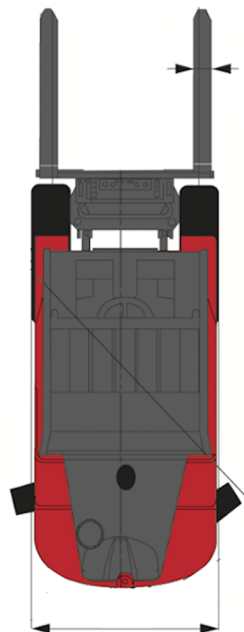

## FICHA TÉCNICA CARRETILLA ELEVADORA DIÉSEL 2500KG MANITOU MSI 25T

## ***ESPECIFICACIONES TÉCNICAS***

<b>Carga Máxima (Kg)</b>	<b>2500 Kg</b>
<b>Elevación Máxima Carga</b>	<b>4,30 mts.</b>
<b>Altura alto cabina al suelo</b>	<b>2,10 mts.</b>
<b>Ancho de la carretilla</b>	<b>1,32 mts.</b>
<b>Distancia entre ejes</b>	<b>1,80 mts.</b>
<b>Altura al suelo</b>	<b>0,26 mts.</b>
<b>Largo Total (Con Horquillas)</b>	<b>4,04 mts.</b>
<b>Largo Total (Sin Horquillas)</b>	<b>2,94 mts.</b>
<b>Largo Horquillas</b>	<b>1,10 mts.</b>
<b>Ancho Horquillas</b>	<b>0,10 mts.</b>
<b>Elevación Libre</b>	<b>1,42 mts.</b>
<b>Altura mástil replegado</b>	<b>2,15 mts.</b>
<b>Altura mástil extendido</b>	<b>5,06 mts.</b>
<b>Ruedas</b>	<b>Todoterreno</b>