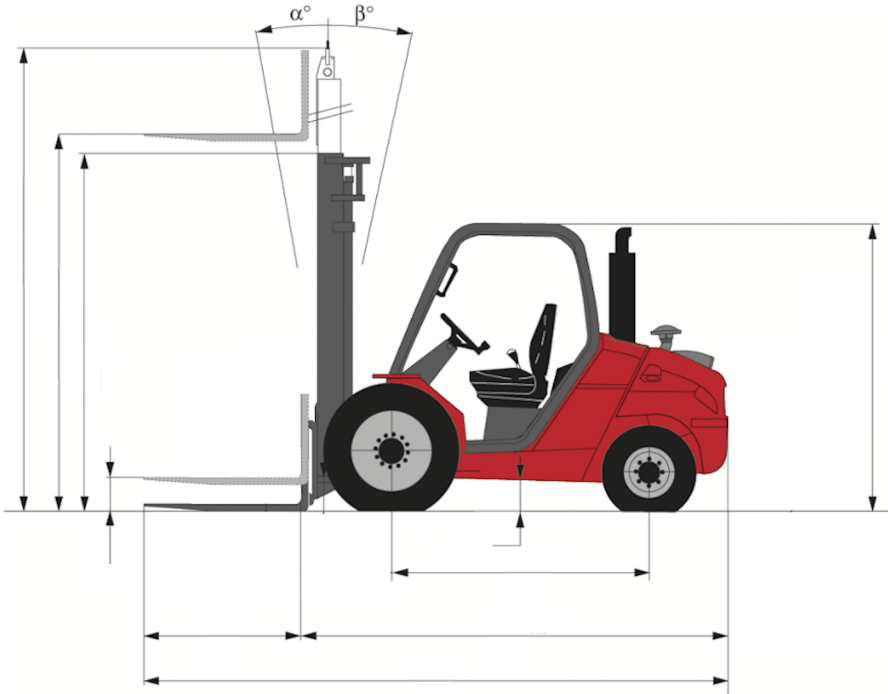

## FICHA TÉCNICA CARRETILLA ELEVADORA DIÉSEL 2500KG MANITOU MSI 25T

## ***ESPECIFICACIONES TÉCNICAS***

<b>Carga Máxima (Kg)</b>	<b>2500 Kg</b>
<b>Elevación Máxima Carga</b>	<b>4,30 mts.</b>
<b>Altura alto cabina al suelo</b>	<b>2,10 mts.</b>
<b>Ancho de la carretilla</b>	<b>1,32 mts.</b>
<b>Distancia entre ejes</b>	<b>1,80 mts.</b>
<b>Altura al suelo</b>	<b>0,26 mts.</b>
<b>Largo Total (Con Horquillas)</b>	<b>4,04 mts.</b>
<b>Largo Total (Sin Horquillas)</b>	<b>2,94 mts.</b>
<b>Largo Horquillas</b>	<b>1,10 mts.</b>
<b>Ancho Horquillas</b>	<b>0,10 mts.</b>
<b>Elevación Libre</b>	<b>1,42 mts.</b>
<b>Altura mástil replegado</b>	<b>2,15 mts.</b>
<b>Altura mástil extendido</b>	<b>5,06 mts.</b>
<b>Ruedas</b>	<b>Todoterreno</b>