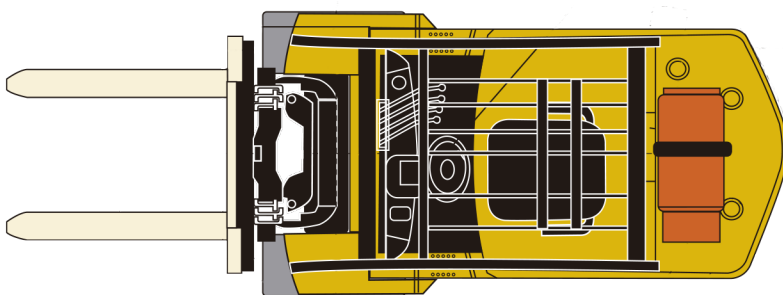

## FICHA TÉCNICA CARRETILLA ELEVADORA DIÉSEL 2000KG YALE GDP20MX

## ***ESPECIFICACIONES TÉCNICAS***

<b>Carga Máxima (Kg)</b>	<b>2000 Kg</b>
<b>Elevación Máxima Carga</b>	<b>4,95 mts.</b>
<b>Altura alto cabina al suelo</b>	<b>2,22 mts.</b>
<b>Ancho de la carretilla</b>	<b>1,14 mts.</b>
<b>Distancia entre ejes</b>	<b>1,62 mts.</b>
<b>Altura al suelo</b>	<b>0,19 mts.</b>
<b>Largo Total (Con Horquillas)</b>	<b>3,52 mts.</b>
<b>Largo Total (Sin Horquillas)</b>	<b>2,52 mts.</b>
<b>Largo Horquillas</b>	<b>1,00 mts.</b>
<b>Ancho Horquillas</b>	<b>0,10 mts.</b>
<b>Elevación Libre</b>	<b>1,58 mts.</b>
<b>Altura mástil replegado</b>	<b>2,17 mts.</b>
<b>Altura mástil extendido</b>	<b>6,17 mts.</b>
<b>Ruedas</b>	<b>Macizas Antihuella</b>