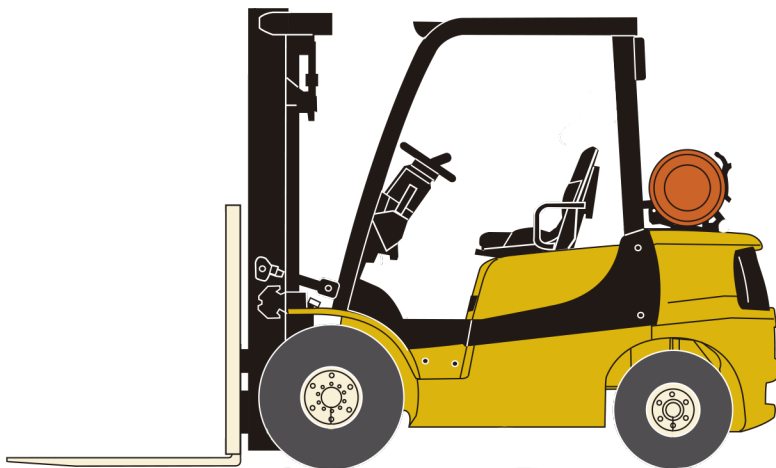

## FICHA TÉCNICA CARRETILLA ELEVADORA DIÉSEL 2000KG YALE GDP20MX

## ***ESPECIFICACIONES TÉCNICAS***

<b>Carga Máxima (Kg)</b>	<b>2000 Kg</b>
<b>Elevación Máxima Carga</b>	<b>4,95 mts.</b>
<b>Altura alto cabina al suelo</b>	<b>2,22 mts.</b>
<b>Ancho de la carretilla</b>	<b>1,14 mts.</b>
<b>Distancia entre ejes</b>	<b>1,62 mts.</b>
<b>Altura al suelo</b>	<b>0,19 mts.</b>
<b>Largo Total (Con Horquillas)</b>	<b>3,52 mts.</b>
<b>Largo Total (Sin Horquillas)</b>	<b>2,52 mts.</b>
<b>Largo Horquillas</b>	<b>1,00 mts.</b>
<b>Ancho Horquillas</b>	<b>0,10 mts.</b>
<b>Elevación Libre</b>	<b>1,58 mts.</b>
<b>Altura mástil replegado</b>	<b>2,17 mts.</b>
<b>Altura mástil extendido</b>	<b>6,17 mts.</b>
<b>Ruedas</b>	<b>Macizas Antihuella</b>