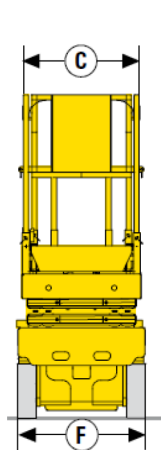

PLATAFORMA DE TIJERA ELÉCTRICA OPTIMUM 8 MARCA: HAULOTTE

DATOS TÉCNICOS

OPTIMUM 8

Altura de trabajo	7.8 m
Altura de plataforma	5.8 m
Altura máxima de traslación	5.8 m
Capacidad máxima - interior	230 kg
Capacidad máxima - exterior	N/A
A Largo plataforma	1.68 m
B Largo plataforma extendida	2.59 m
Largo (extensión)	0.91 m
C Ancho plataforma	0.7 m
D Altura plegada - barandillas plegad:	2 m
E Altura plegada - barandillas	2 m
F Ancho de transporte	0.76 m
G Longitud máxima	1.9 m
H Distancia entre ejes	1.38 m
I Altura al suelo	8 cm
Altura sobre el suelo - Potholes bajados	1.5 cm
Velocidad de traslación	0.5 - 4.5 km/h
Pendiente máxima	25 %
Inclinación	2 °
Tiempo de subida/ bajada	22 / 37 s
Radio de giro exterior	1.7 m
Neumáticos no marcantes	12.5 x 4.25
Energía	24 V - 180 Amph (C5)
Depósito hidráulico	20 l
Peso total	1370 kg

EQUIPAMIENTO ESTÁNDAR

- Protectores Pot Hole
- Indicador de carga de batería
- Elevación y conducción proporcional
- Uso externo e interno (Optimum 6)
- Bandeja extensible
- Carga de batería con Stop automático
- Neumáticos sólidos no marcantes
- Dispositivo liberador de frenos
- Controlador de inclinación
- Sistema de Gestión de Carga en plataforma
- Válvula de descenso manual de emergencia de la plataforma
- Alojamientos integrados para entrada de horquillas de Carretillas
- Argollas de seguridad para arnés
- Claxon
- Horómetro

COMPACIDAD OPTIMIZADA

- Ancho de 76 cm permitiendo el acceso a las zonas más complicadas.
- Compacta altura replegada permitiendo el paso entre puertas estándar.

PRODUCTIVIDAD EXCEPCIONAL

- Maniobrable en su altura máxima.
- Capacidad de carga hasta 270kg (opt.6).
- Plataforma extensible
- Alta autonomía de trabajo.