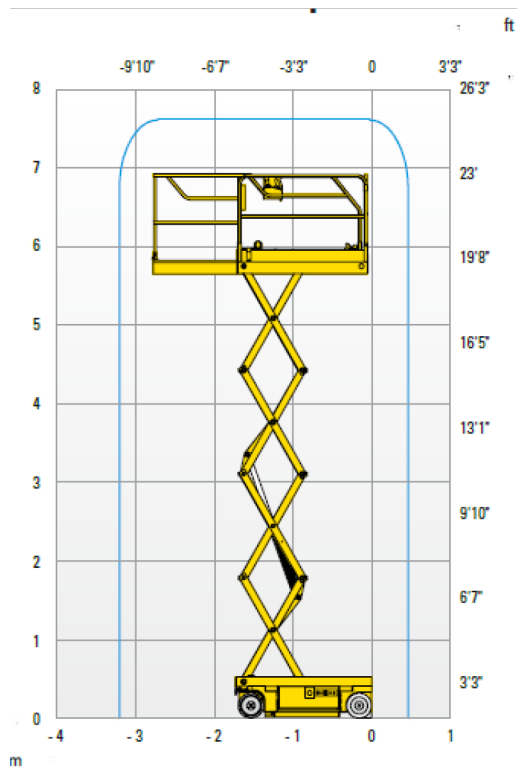

PLATAFORMA DE TIJERA ELÉCTRICA OPTIMUM 8 MARCA: HAULOTTE

DATOS TÉCNICOS

OPTIMUM 8

Altura de trabajo	7.8 m
Altura de plataforma	5.8 m
Altura máxima de traslación	5.8 m
Capacidad máxima - interior	230 kg
Capacidad máxima - exterior	N/A
A Largo plataforma	1.68 m
B Largo plataforma extendida	2.59 m
Largo (extensión)	0.91 m
C Ancho plataforma	0.7 m
D Altura plegada - barandillas plegad:	2 m
E Altura plegada - barandillas	2 m
F Ancho de transporte	0.76 m
G Longitud máxima	1.9 m
H Distancia entre ejes	1.38 m
I Altura al suelo	8 cm
Altura sobre el suelo - Potholes bajados	1.5 cm
Velocidad de traslación	0.5 - 4.5 km/h
Pendiente máxima	25 %
Inclinación	2 °
Tiempo de subida/ bajada	22 / 37 s
Radio de giro exterior	1.7 m
Neumáticos no marcantes	12.5 x 4.25
Energía	24 V - 180 Amph (C5)
Depósito hidráulico	20 l
Peso total	1370 kg

COMPACIDAD OPTIMIZADA

- Ancho de 76 cm permitiendo el acceso a las zonas más complicadas.
- Compacta altura replegada permitiendo el paso entre puertas estándar.

PRODUCTIVIDAD EXCEPCIONAL

- Maniobrable en su altura máxima.
- Capacidad de carga hasta 270kg (opt.6).
- Plataforma extensible
- Alta autonomía de trabajo.