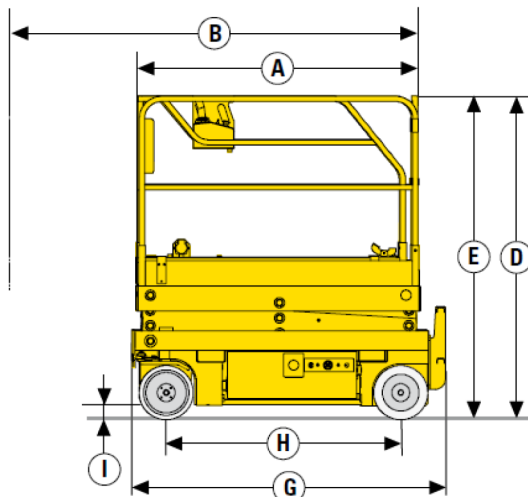

PLATAFORMA DE TIJERA ELÉCTRICA OPTIMUM 8 MARCA: HAULOTTE

DATOS TÉCNICOS

OPTIMUM 8

Altura de trabajo	7.8 m
Altura de plataforma	5.8 m
Altura máxima de traslación	5.8 m
Capacidad máxima - interior	230 kg
Capacidad máxima - exterior	N/A
A Largo plataforma	1.68 m
B Largo plataforma extendida	2.59 m
Largo (extensión)	0.91 m
C Ancho plataforma	0.7 m
D Altura plegada - barandillas plegad:	2 m
E Altura plegada - barandillas	2 m
F Ancho de transporte	0.76 m
G Longitud máxima	1.9 m
H Distancia entre ejes	1.38 m
I Altura al suelo	8 cm
Altura sobre el suelo - Potholes bajados	1.5 cm
Velocidad de traslación	0.5 - 4.5 km/h
Pendiente máxima	25 %
Inclinación	2 °
Tiempo de subida/ bajada	22 / 37 s
Radio de giro exterior	1.7 m
Neumáticos no marcantes	12.5 x 4.25
Energía	24 V - 180 Amph (C5)
Depósito hidráulico	20 l
Peso total	1370 kg

EQUIPAMIENTO ESTÁNDAR

- Protectores Pot Hole
- Indicador de carga de batería
- Elevación y conducción proporcional
- Uso externo e interno (Optimum 6)
- Bandeja extensible
- Carga de batería con Stop automático
- Neumáticos sólidos no marcantes
- Dispositivo liberador de frenos
- Controlador de inclinación
- Sistema de Gestión de Carga en plataforma
- Válvula de descenso manual de emergencia de la plataforma
- Alojamientos integrados para entrada de horquillas de Carretillas
- Argollas de seguridad para arnés
- Claxon
- Horómetro

COMPACIDAD OPTIMIZADA

- Ancho de 76 cm permitiendo el acceso a las zonas más complicadas.
- Compacta altura replegada permitiendo el paso entre puertas estándar.

PRODUCTIVIDAD EXCEPCIONAL

- Maniobrable en su altura máxima.
- Capacidad de carga hasta 270kg (opt.6).
- Plataforma extensible
- Alta autonomía de trabajo.