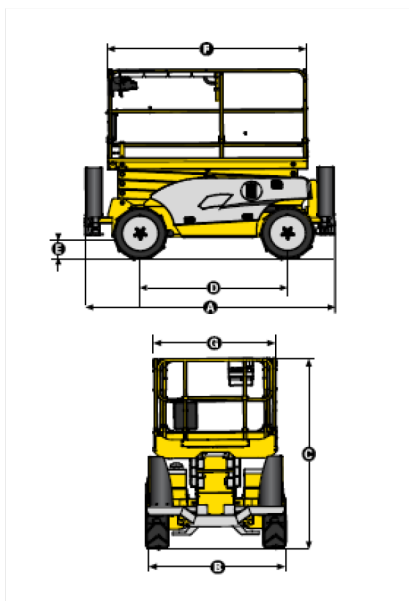

TIJERAS TODO TERRENO COMPACT 12DX MARCA: HAULOTTE

DATOS TÉCNICOS

COMPACT 12DX

Altura de trabajo	12.15 m
Altura plataforma	10.15 m
Altura máxima de traslación	10.15 m
Capacidad máxima	450 kg
A Largo transporte	3.17 m
B Ancho	1.8 m
C Altura- replegada	2.55 m
Altura máquina	1.7 m
F Largo plataforma	2.5 m
Largo plataforma extendida	3.7 m
Largo (extensión)	1.2 m
G Ancho plataforma	1.54 m
D Distancia entre ejes	1.87 m
E Altura al suelo	27 cm
Número de extensiones	1
Velocidad de traslación	0.8 - 5.5 km/h
Radio de giro exterior	3.5 m
Tiempo de subida/ bajada	40s / 51s
Motor	18.5 kW - 24.8 hp
Pendiente máxima	40 %
Neumáticos macizos	26x12-16.5
Depósito hidráulico	75 l
Peso total	4060 kg

EQUIPAMIENTO ESTÁNDAR

- Motor Kubota
- 4 ruedas motrices y 2 ruedas directrices delanteras
- Alarma de inclinación 3°
- Extensión Plataforma de 1,2 m
- Baterías 12V - 74 Ah
- Caja de control del operador desmontable
- Liberación de frenos
- Horómetro
- Argollas de remolque
- Frenos hidráulicos
- Sistema de bajada de emergencia
- Neumáticos espumados contra pinchazos
- Estabilizadores con nivelación automática
- Protecciones laterales
- Claxon
- Argollas de seguridad para arneses

- Tracción en las 4 ruedas
- Bloqueo diferencial
- Motricidad excelente (40%)
- Altura libre al suelo de 27 cm.

ROBUSTA Y DE FÁCIL MANTENIMIENTO

- Nuevo cuadro de control más duradero.
- Acceso optimizado a los componentes.
- Herramienta de auto diagnóstico.