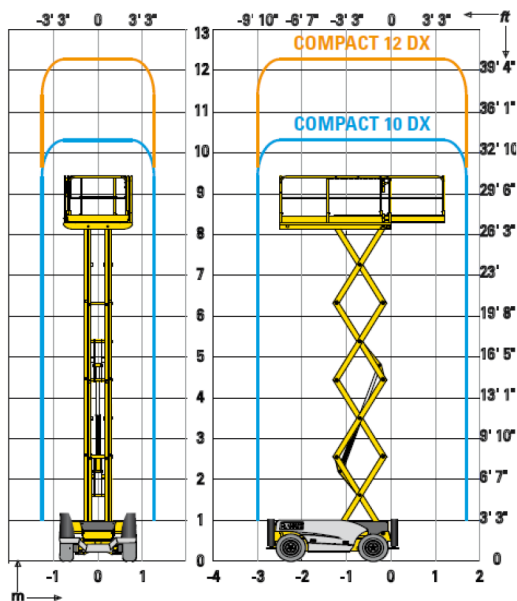

TIJERAS TODO TERRENO COMPACT 12DX MARCA: HAULOTTE

DATOS TÉCNICOS

COMPACT 12DX

Altura de trabajo	12.15 m
Altura plataforma	10.15 m
Altura máxima de traslación	10.15 m
Capacidad máxima	450 kg
A Largo transporte	3.17 m
B Ancho	1.8 m
C Altura- replegada	2.55 m
Altura máquina	1.7 m
F Largo plataforma	2.5 m
Largo plataforma extendida	3.7 m
Largo (extensión)	1.2 m
G Ancho plataforma	1.54 m
D Distancia entre ejes	1.87 m
E Altura al suelo	27 cm
Número de extensiones	1
Velocidad de traslación	0.8 - 5.5 km/h
Radio de giro exterior	3.5 m
Tiempo de subida/ bajada	40s / 51s
Motor	18.5 kW - 24.8 hp
Pendiente máxima	40 %
Neumáticos macizos	26x12-16.5
Depósito hidráulico	75 l
Peso total	4060 kg

EQUIPAMIENTO ESTÁNDAR

- Motor Kubota
- 4 ruedas motrices y 2 ruedas directrices delanteras
- Alarma de inclinación 3°
- Extensión Plataforma de 1,2 m
- Baterías 12V - 74 Ah
- Caja de control del operador desmontable
- Liberación de frenos
- Horómetro
- Argollas de remolque
- Frenos hidráulicos
- Sistema de bajada de emergencia
- Neumáticos espumados contra pinchazos
- Estabilizadores con nivelación automática
- Protecciones laterales
- Claxon
- Argollas de seguridad para arneses

- Tracción en las 4 ruedas
- Bloqueo diferencial
- Motricidad excelente (40%)
- Altura libre al suelo de 27 cm.

ROBUSTA Y DE FÁCIL MANTENIMIENTO

- Nuevo cuadro de control más duradero.
- Acceso optimizado a los componentes.
- Herramienta de auto diagnóstico.