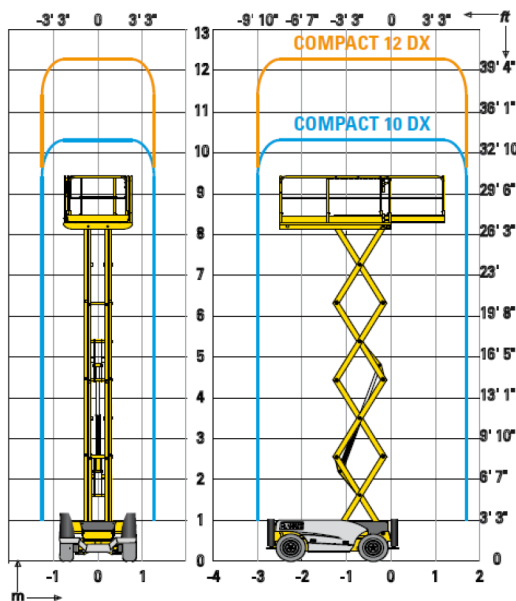

TIJERAS TODO TERRENO COMPACT 10DX MARCA: HAULOTTE

DATOS TÉCNICOS

COMPACT 10DX

Altura de trabajo	10.15 m
Altura plataforma	8.15 m
Altura máxima de traslación	8.15 m
Capacidad máxima	565 kg
A Largo transporte	3.17 m
B Ancho	1.8 m
C Altura- replegada	2.43 m
Altura máquina	1.57 m
F Largo plataforma	2.5 m
Largo plataforma extendida	3.7 m
Largo (extensión)	1.2 m
G Ancho plataforma	1.54 m
D Distancia entre ejes	1.87 m
E Altura al suelo	27 cm
Número de extensiones	1
Velocidad de traslación	0,8 - 5,5 km/h
Radio de giro exterior	3,5 m
Tiempo de subida/ bajada	35s / 46 s
Motor	18.5 kW - 24.8 hp
Pendiente máxima	40 %
Neumáticos macizos	26x12-16.5
Depósito hidráulico	75 l
Peso total	3440 kg

EQUIPAMIENTO ESTÁNDAR

- Motor Kubota
- 4 ruedas motrices y 2 ruedas directrices delanteras
- Alarma de inclinación 3°
- Extensión Plataforma de 1,2 m
- Baterías 12V - 74 Ah
- Caja de control del operador desmontable
- Liberación de frenos
- Horómetro
- Argollas de remolque
- Frenos hidráulicos
- Sistema de bajada de emergencia
- Neumáticos espumados contra pinchazos
- Estabilizadores con nivelación automática
- Protecciones laterales
- Claxon
- Argollas de seguridad para arneses

- Tracción en las 4 ruedas
- Bloqueo diferencial
- Motricidad excelente (40%)
- Altura libre al suelo de 27 cm.

ROBUSTA Y DE FÁCIL MANTENIMIENTO

- Nuevo cuadro de control más duradero.
- Acceso optimizado a los componentes.
- Herramienta de auto diagnóstico.