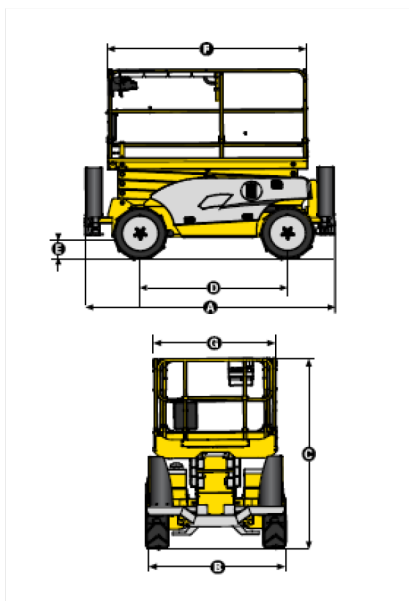

TIJERAS TODO TERRENO COMPACT 10DX MARCA: HAULOTTE

DATOS TÉCNICOS

COMPACT 10DX

Altura de trabajo	10.15 m
Altura plataforma	8.15 m
Altura máxima de traslación	8.15 m
Capacidad máxima	565 kg
A Largo transporte	3.17 m
B Ancho	1.8 m
C Altura- replegada	2.43 m
Altura máquina	1.57 m
F Largo plataforma	2.5 m
Largo plataforma extendida	3.7 m
Largo (extensión)	1.2 m
G Ancho plataforma	1.54 m
D Distancia entre ejes	1.87 m
E Altura al suelo	27 cm
Número de extensiones	1
Velocidad de traslación	0,8 - 5,5 km/h
Radio de giro exterior	3,5 m
Tiempo de subida/ bajada	35s / 46 s
Motor	18.5 kW - 24.8 hp
Pendiente máxima	40 %
Neumáticos macizos	26x12-16.5
Depósito hidráulico	75 l
Peso total	3440 kg

EQUIPAMIENTO ESTÁNDAR

- Motor Kubota
- 4 ruedas motrices y 2 ruedas directrices delanteras
- Alarma de inclinación 3°
- Extensión Plataforma de 1,2 m
- Baterías 12V - 74 Ah
- Caja de control del operador desmontable
- Liberación de frenos
- Horómetro
- Argollas de remolque
- Frenos hidráulicos
- Sistema de bajada de emergencia
- Neumáticos espumados contra pinchazos
- Estabilizadores con nivelación automática
- Protecciones laterales
- Claxon
- Argollas de seguridad para arneses

- Tracción en las 4 ruedas
- Bloqueo diferencial
- Motricidad excelente (40%)
- Altura libre al suelo de 27 cm.

ROBUSTA Y DE FÁCIL MANTENIMIENTO

- Nuevo cuadro de control más duradero.
- Acceso optimizado a los componentes.
- Herramienta de auto diagnóstico.